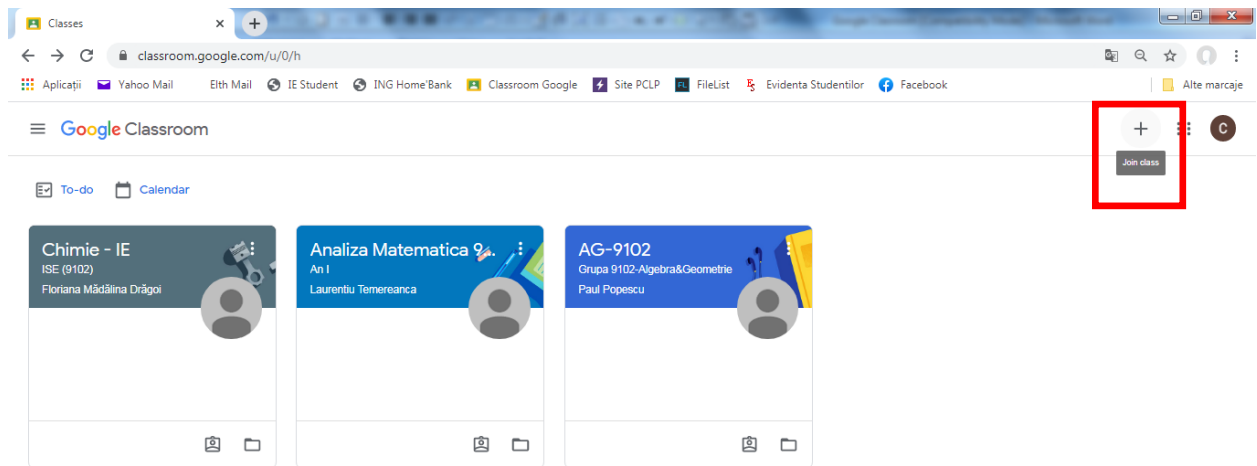

Este foarte important să vă conectați la clase cu adresa instituțională.

a.2. într-un browser de internet (Google Chrome, Firefox, etc) introduceți adresa de internet: classroom.google.com

Vă apare fereastra pentru conectare.

Introduceți mailul instituțional și apăsați butonul Înainte.

Google
Conectare
Folosiți Contul Google

Adresa de e-mail sau numărul de telefon
mitroi.claudiu.f2r@student.ucv.ro

Ați uitat adresa de e-mail?

Nu este computerul dvs.? Pentru a vă conecta privat, folosiți modul pentru invitați. [Aflați mai multe](#)

Creați un cont

a.3. introduceți parola (trimisă de aplicația de Admitere) și apăsați butonul înainte

Se generează pagina de Google Classroom a dumneavoastră.

a.4. pentru a vă înscrie la o clasă în colțul dreapta sus aveți un plus (+) pe care îl apăsați, care înseamnă Join class.

a.5. apare o fereastră în care se solicită codul clasei. **Codul clasei apare în orar la fiecare disciplină.**

Introduceți codul și apăsați Join.

a.6. sunteți înscris(ă) la Clasa (Disciplina) aferentă codului introdus.