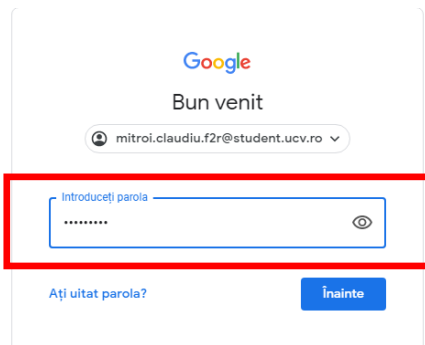

A. ÎNSCRIERE LA O CLASĂ (DISCIPLINĂ)

a.1. pentru conectarea la o clasă aveți nevoie de contul instituțional și parola trimisă de aplicația de Admitere. Contul instituțional l-ați primit pe mail și are formatul: nume.prenume.literacifralitera@student.edu.ucv.ro.

Este foarte important să vă conectați la clase cu adresa instituțională.

a.2. într-un browser de internet (Google Chrome, Firefox, etc) introduceți adresa de internet: classroom.google.com

Vă apare fereastra pentru conectare.

Introduceți mailul instituțional și apăsați butonul Înainte.

Google
Conectare
Folosiți Contul Google

Adresa de e-mail sau numărul de telefon
mitroi.claudiu.f2r@student.ucv.ro

Ați uitat adresa de e-mail?

Nu este computerul dvs.? Pentru a vă conecta privat, folosiți modul pentru invitați. [Aflați mai multe](#)

Creați un cont

a.3. introduceți parola (trimisă de aplicația de Admitere) și apăsați butonul înainte

Se generează pagina de Google Classroom a dumneavoastră.

a.4. pentru a vă înscrie la o clasă în colțul dreapta sus aveți un plus (+) pe care îl apăsați, care înseamnă Join class.