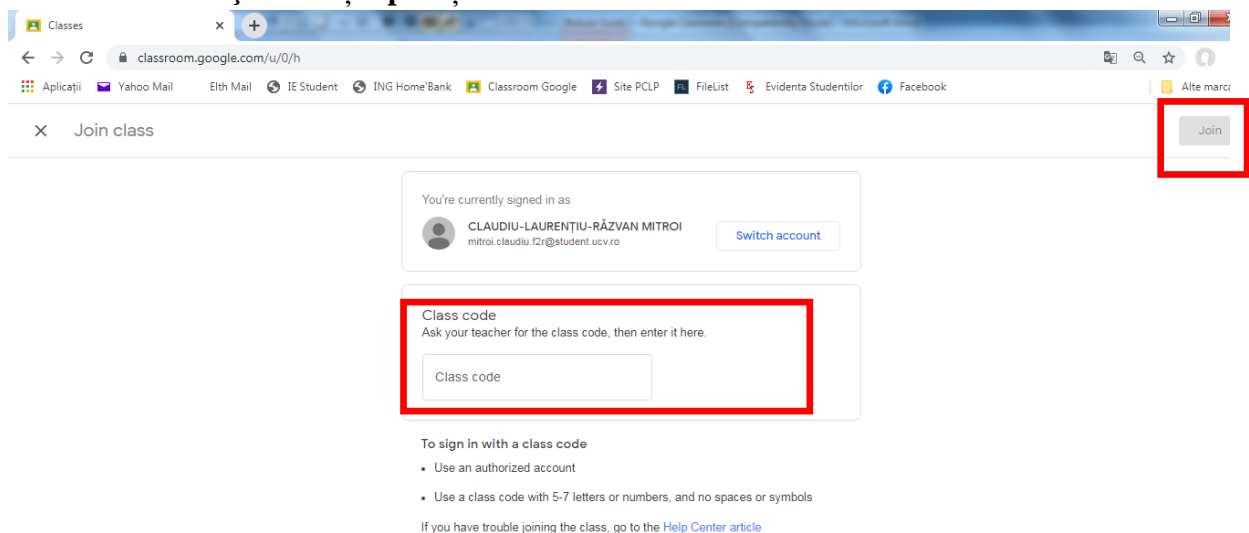

Creați un cont

a.3. introduceți parola (trimisă de aplicația de Admitere) și apăsați butonul înainte

Se generează pagina de Google Classroom a dumneavoastră.

a.4. pentru a vă înscrie la o clasă în colțul dreapta sus aveți un plus (+) pe care îl apăsați, care înseamnă Join class.

a.5. apare o fereastră în care se solicită codul clasei. **Codul clasei apare în orar la fiecare disciplină.**

Introduceți codul și apăsați Join.

a.6. sunteți înscris(ă) la Clasa (Disciplina) aferentă codului introdus.